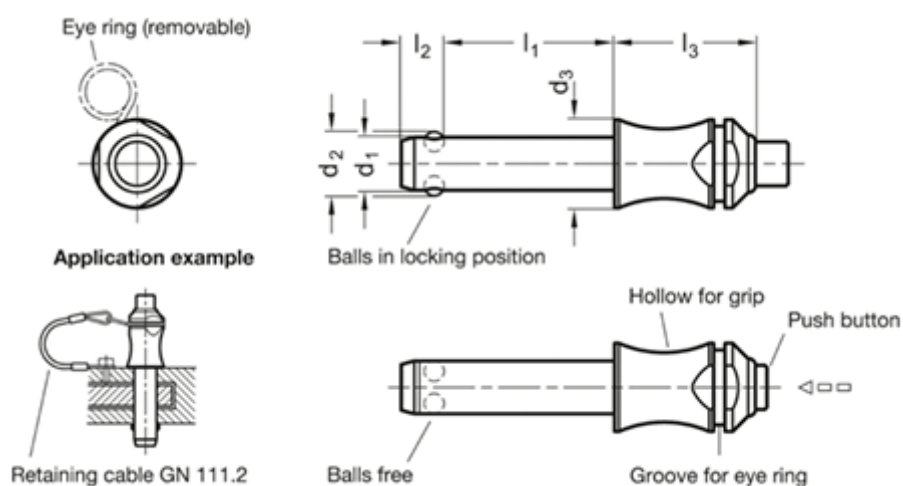

Varenummer: 201133815
Beskrivelse: E+G kuglepallås
GN 113.3-8-15

Mål

d1	-0.04/-0.08	= 8
d2		= 9.5
d3		= 14
l3		= 27
l1	+0.6	= 15
l2	±1	= 8.2
Load i (N)		= 38
Vægt i (g)		= 31